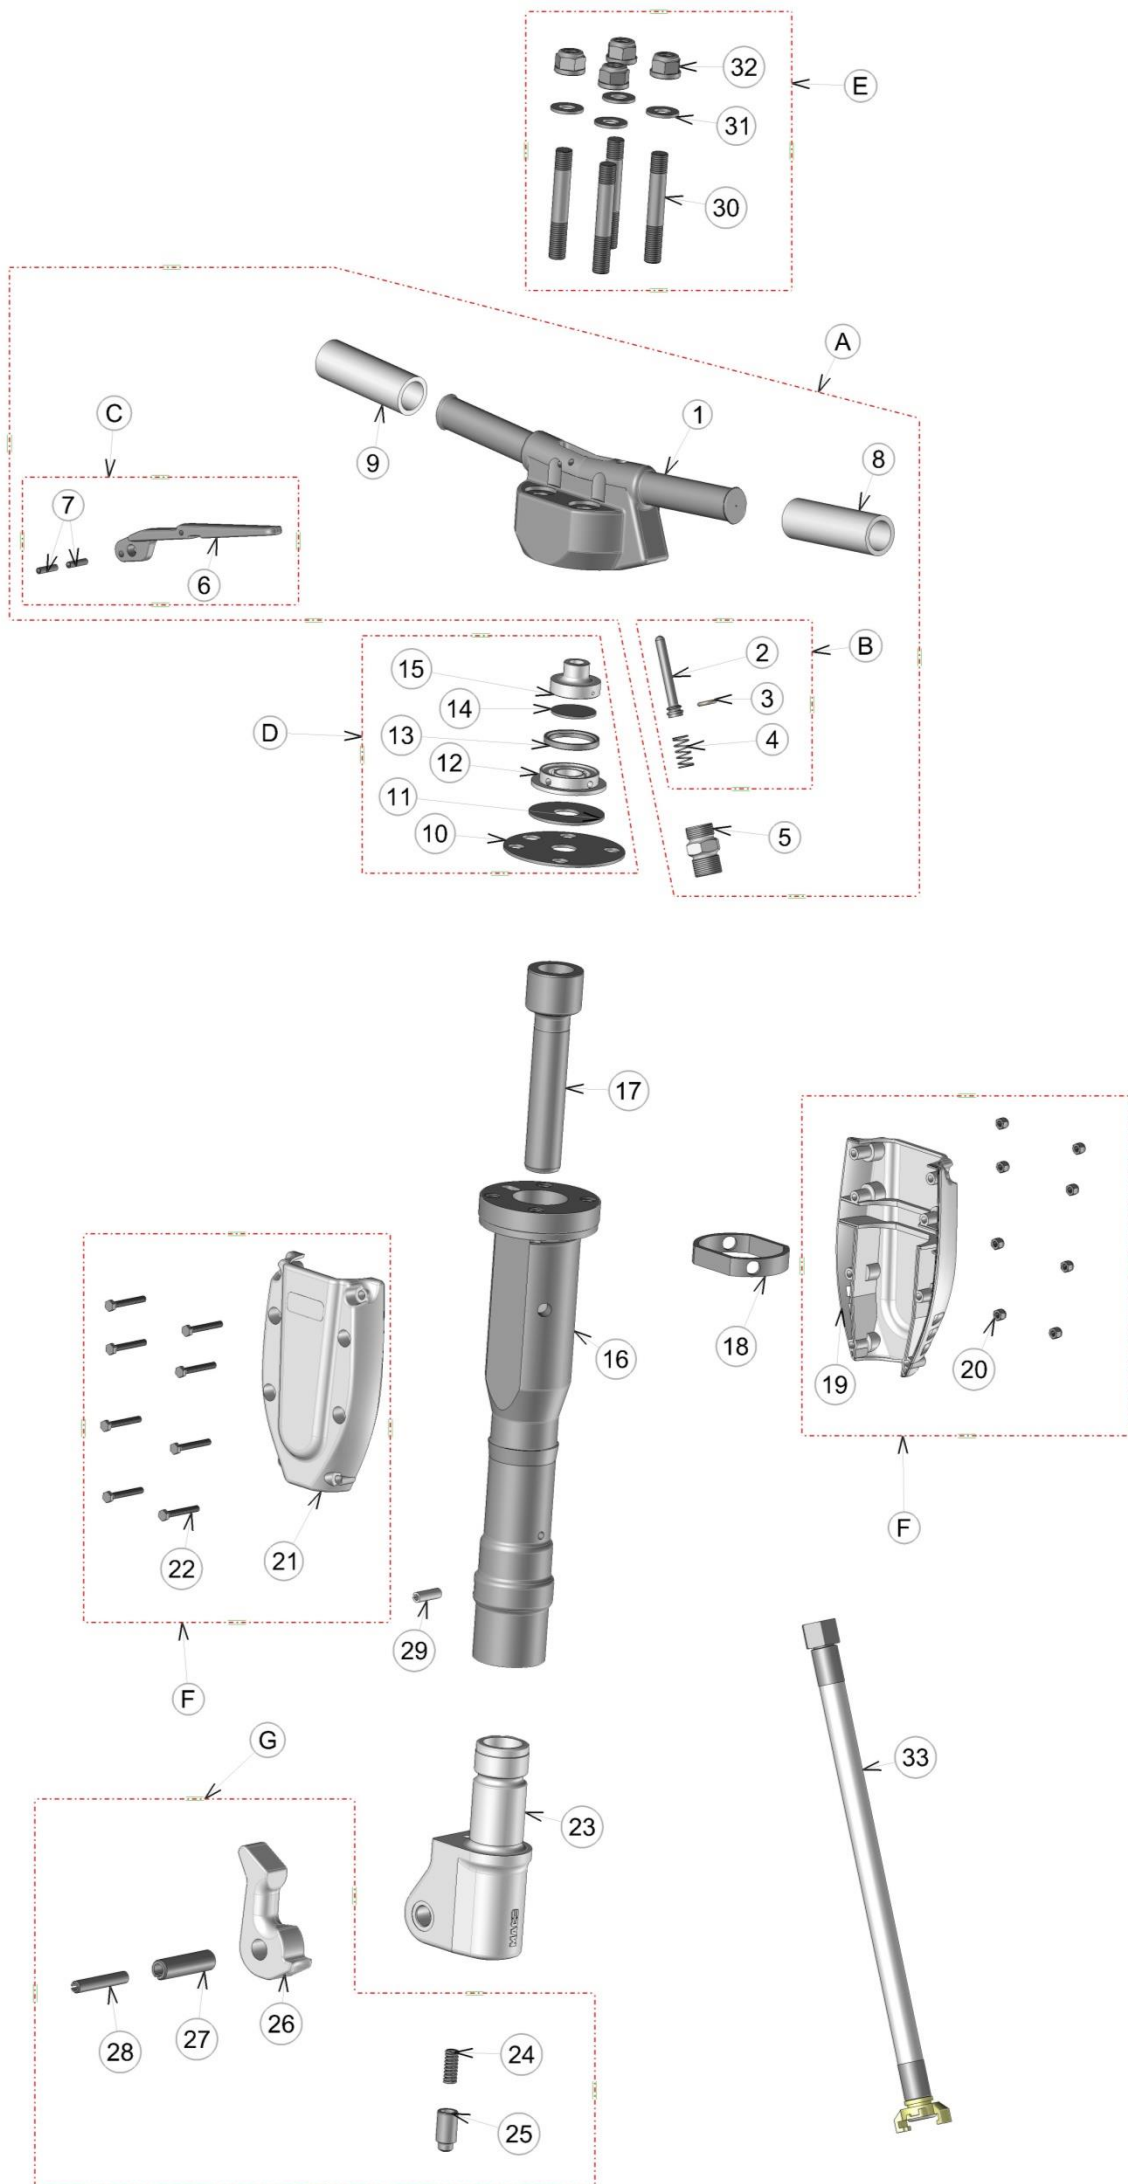

www.anacorp.com

Repère	Référence	Nombre	Designation	Désignation	Designación
1	MAC3AP04255	1	- Handle	- Poignée	- Empuñadura
2	MAC3AP03505	1	- Valve	- Soupape	- Válvula
3	MAC3AS00886	1	- O-ring	- Joint	- Junta
4	MAC3AP00890	1	- Spring	- Ressort	- Muelle
5	MAC3AP03552	1	- Nipple	- Mamelon	- Racor
6	MAC3AP03531	1	- Trigger	- Gâchette	- Gatillo
7	MAC3AS05411	1	- Pin	- Goupille	- Eje
8	MAC3AP03559	1	- Grip	- Garniture	- Agarre
9	MAC3AP03559	1	- Grip	- Garniture	- Agarre
10	MAC3AP03503	1	- Shield	- Bouclier	- Protección
11	MAC3AP03389	1	- Gasket	- Joint	- Junta
12	MAC3AP03390	1	- Seat	- Siège de frappe	- Silla de impacto
13	MAC3AP03391	1	- Shimplate	- Plaque d'épaisseur	- Placa
14	MAC3AP03558	1	- Insert	- Pastille	- Pastilla
15	MAC3AP03393	1	- Up-Seat	- Siège de relève	- Silla de levantada
16	MAC3AP03881	1	- Cylinder	- Cylindre	- Cilindro
17	MAC3AP00869	1	- Piston	- Piston	- Pistón
18	MAC3AP00826	1	- Ring	- Bague	- Anillo
19	MAC3AP00893	1	- Open muffler	- Atténuateur ouvert	- Mufla abierta
20	MAC3AS00878	8	- Nut	- Ecrou	- Tuerca
21	MAC3AP00892	1	- Closed muffler	- Atténuateur fermé	- Mufla cerrada
22	MAC3AS00877	8	- Screw	- Vis	- Tornillo
23	MAC3AP00863	1	- Fronthead 1''1/8x6''	- Manchon Chape H 28x160	- Mango revestimiento 28x160
	MAC3AP02013		- Fronthead 1''1/4x6''	- Manchon Chape H 32x160	- Mango revestimiento 32x160
24	MAC3AP00865	1	- Spring	- Ressort	- Muelle
25	MAC3AP00866	1	- Dog	- Taquet	- Tope
26	MAC3AP00864	1	- Latch	- Loquet	- Pestillo
27	MAC3AS00873	1	- Pin	- Goupille	- Eje
28	MAC3AS00874	1	- Pin	- Goupille	- Eje
29	MAC3AS05007	1	- Pin	- Goupille	- Eje
30	MAC3AS03551	4	- Stud	- Goujon	- Pasador
31	MAC2AS03191	4	- Washer	- Rondelle	- Arandela
32	MAC3AS02003	4	- Nut	- Ecrou	- Tuerca
33	MAC3AP03550	1	- Hose coupling	- Manchette	- Manguera

Shank size / Emmanchement / Enmangadura (mm / In)	Weight / Poids / Peso (Kg / Lb)	Length / Longueur / Longitud (mm / In)
H 28x160 - H 1''1/8x6''	26 – 57.3	704 – 27.7
H 32x160 - H 1''1/4x6''	26 – 57.3	704 – 27.7